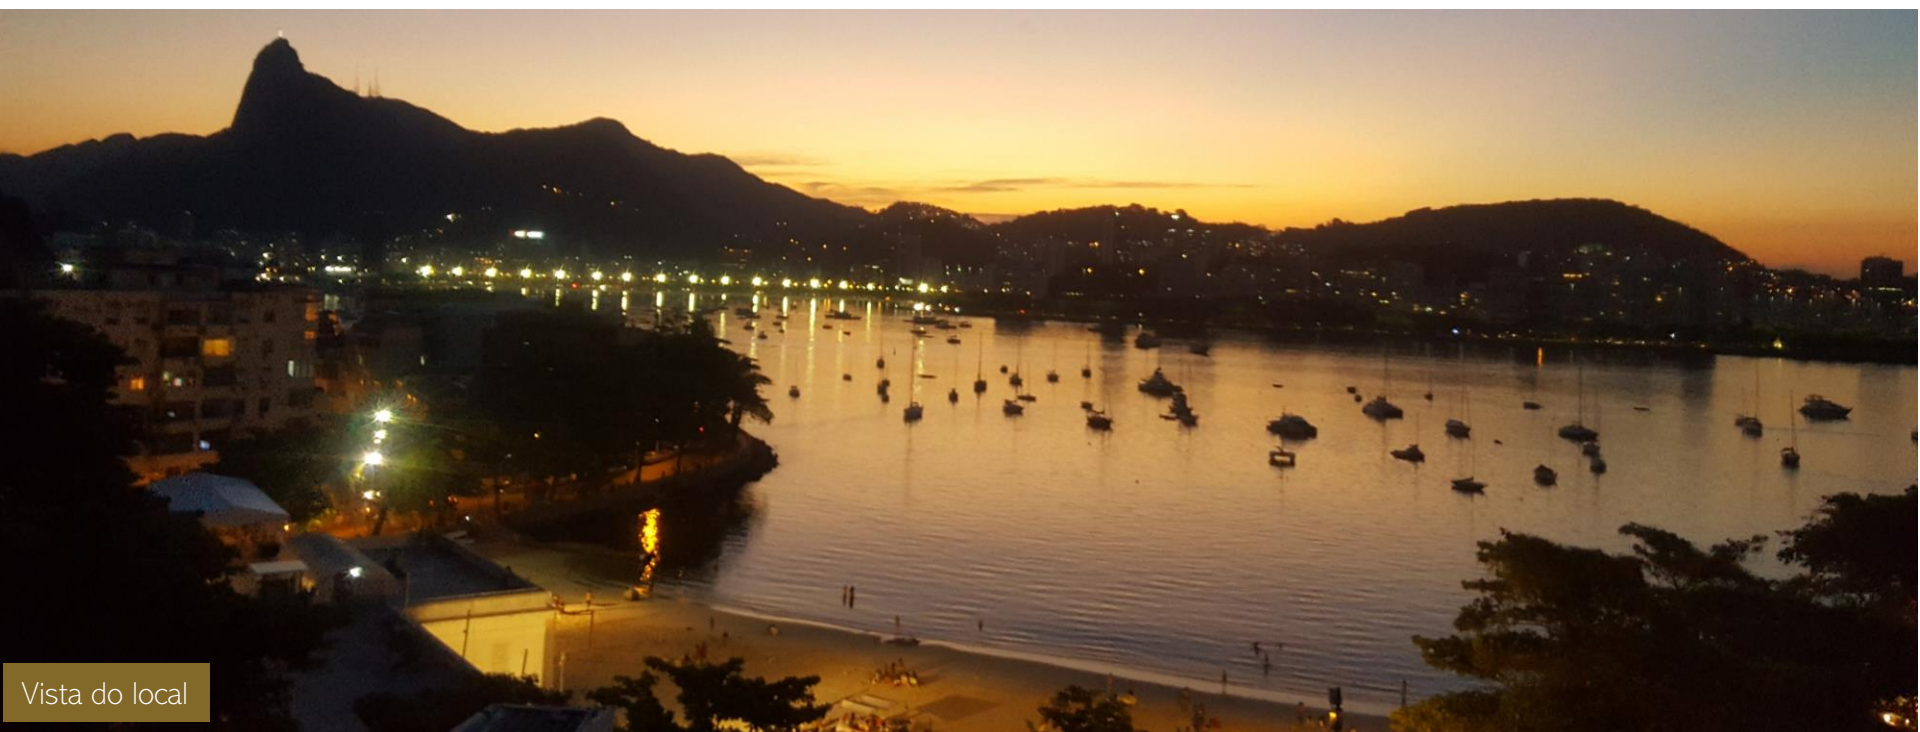

ROCCA

Vista do local

LOCALIZAÇÃO

Av. São Sebastião, 46 – Urca – Rio de Janeiro

FICHA TÉCNICA

Apenas 04 apartamentos – 01 por andar

06 pavimentos: térreo + 04 pavimentos +
cobertura

Apartamentos de 02 e 03 suítes
95m² a 343m²

Todas as unidades com vista para a baía de
Guanabara

Possibilidade de personalização de planta e
acabamento

Projeto do Sergio Conde de Caldas

Prévia da fachada

QUADRO DE ÁREAS

Todas as plantas são diferentes entre si, ou seja, cada apartamento é único.

Prévia da fachada

PROJETO – apto 301 (150,24m²)

DIFERENCIAIS

A Urca é um bairro único e diferenciado do resto do Rio de Janeiro. Um bairro que une história, natureza e segurança. Bairro onde a nossa cidade nasceu, a Urca conservou toda a tranquilidade, exclusividade e a alma carioca. O empreendimento está localizado em uma rua tranquila, sem saída, segura e bucólica. Próxima ao principal polo gastronômico da região (Belmonte, Garota da Urca, Bar Urca).

Após mais de 20 anos sem lançamentos no bairro, a INTI apresenta seu segundo empreendimento na Urca. Em 2017 lançamos o Di Iulio e agora o Rocca. Credibilidade e segurança para os clientes.

Fachada composta por esquadria metálica branca e madeira. Estilo leve, praiano, elegante que reflete o modo de viver do local de uma maneira moderna.