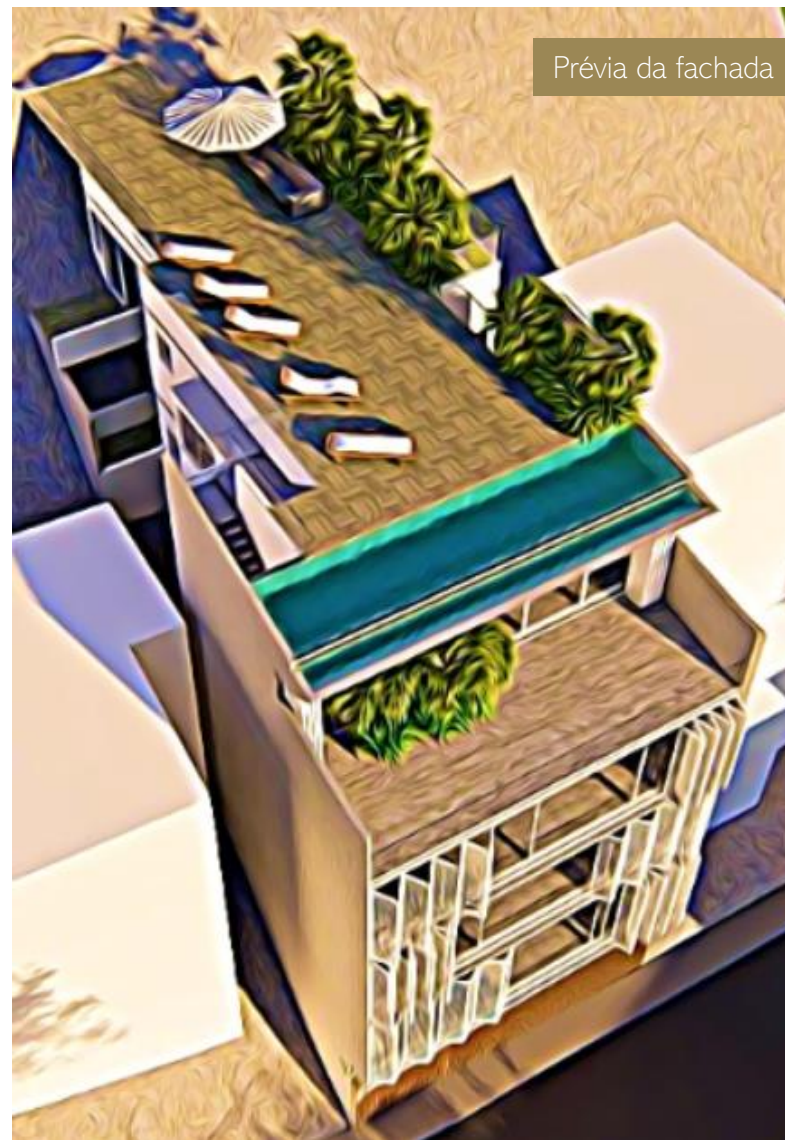

ROCCA

Vista do local

LOCALIZAÇÃO

Av. São Sebastião, 46 – Urca – Rio de Janeiro

FICHA TÉCNICA

Apenas 04 apartamentos – 01 por andar

06 pavimentos: térreo + 04 pavimentos +
cobertura

Apartamentos de 02 e 03 suítes
95m² a 343m²

Todas as unidades com vista para a baía de
Guanabara

Possibilidade de personalização de planta e
acabamento

Projeto do Sergio Conde de Caldas

Prévia da fachada

QUADRO DE ÁREAS

Todas as plantas são diferentes entre si, ou seja, cada apartamento é único.

Prévia da fachada

PROJETO – apto 301 (150,24m²)

DIFERENCIAIS

A Urca é um bairro único e diferenciado do resto do Rio de Janeiro. Um bairro que une história, natureza e segurança. Bairro onde a nossa cidade nasceu, a Urca conservou toda a tranquilidade, exclusividade e a alma carioca. O empreendimento está localizado em uma rua tranquila, sem saída, segura e bucólica. Próxima ao principal polo gastronômico da região (Belmonte, Garota da Urca, Bar Urca).

Após mais de 20 anos sem lançamentos no bairro, a INTI apresenta seu segundo empreendimento na Urca. Em 2017 lançamos o Di Iulio e agora o Rocca. Credibilidade e segurança para os clientes.

Fachada composta por esquadria metálica branca e madeira. Estilo leve, praiano, elegante que reflete o modo de viver do local de uma maneira moderna.