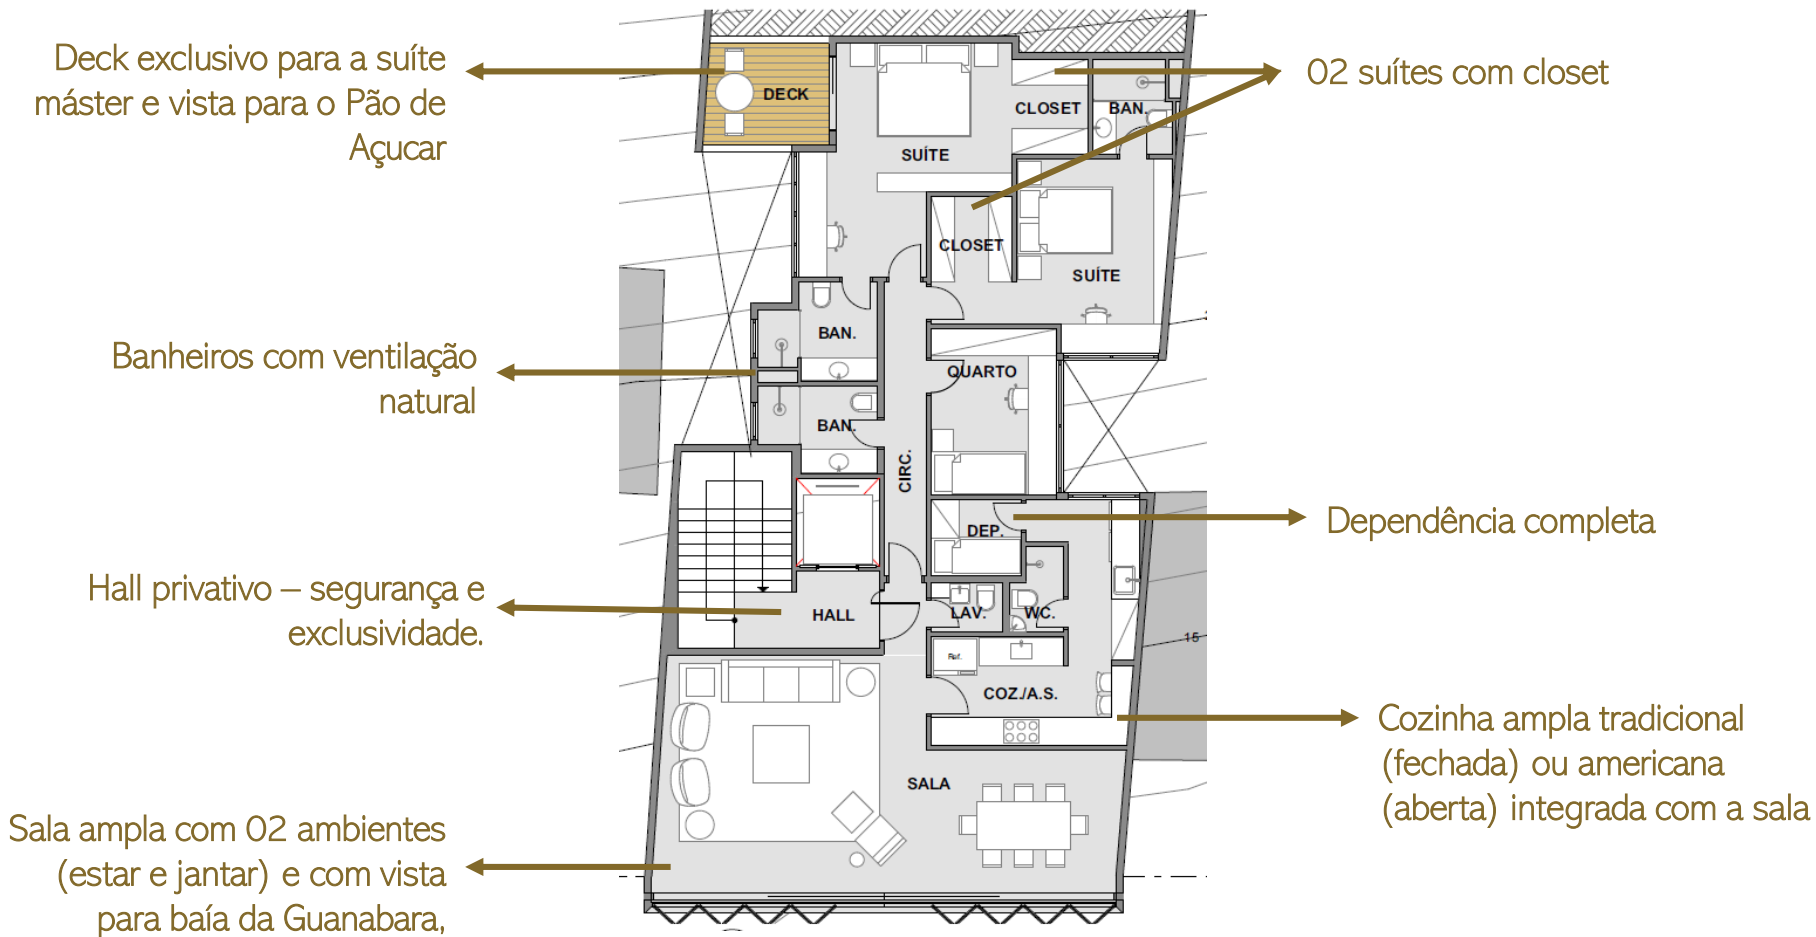

PROJETO – apto 301 (150,24m²)